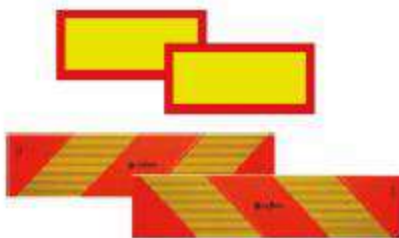

VERBRAUCHSMATERIALIEN

Reflektierende Aufkleber und Schilder, allesamt homologiert und in Einklang mit den regulatorischen Vorschriften, um die Sicherheit beim Fahren zu verbessern